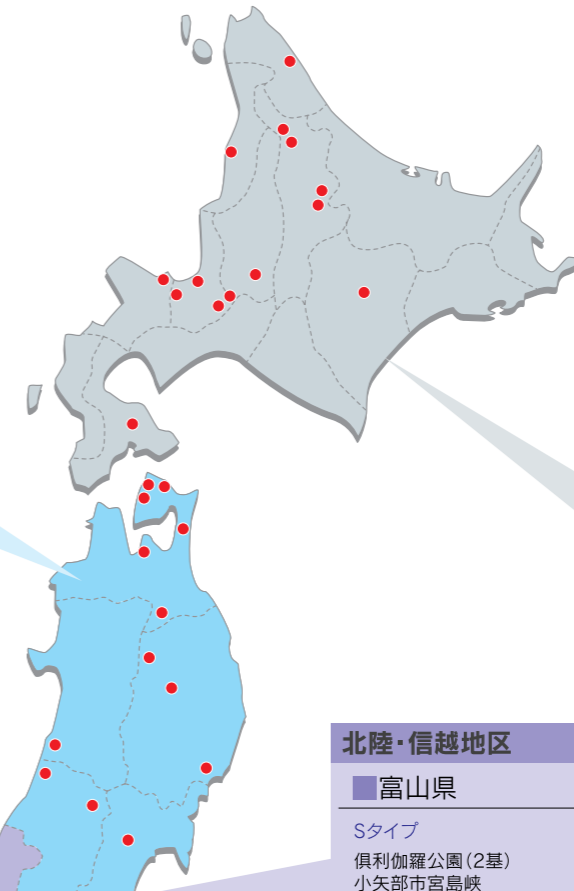

■ 青森県

Sタイプ
内子内農村公園
野内川遊歩道
藤子地区緑化施設
大畑漁港

Tタイプ
佐井ケーブルヘッド
仏ヶ浦やすらぎの駐車帯

■ 秋田県

Tタイプ
仁賀保風力発電所

■ 岩手県

Sタイプ
鷹生ダム
七時雨地区登山道

Tタイプ
岩洞湖サニタリーハウス

■ 山形県

Sタイプ
鳥海山

Tタイプ
史跡延沢銀山

■ 宮城県

Tタイプ
大崎市火葬場

■ 福島県

Sタイプ
会津レクリエーション公園
いわて中部地区あいのさわ
高柴アコ屋敷
高瀬川渓谷
霊山登山口駐車場

北海道地区

■ 北海道

Sタイプ
枝幸町やすらぎ聖苑
東千歳駐屯地
名寄市サンビラーパーク(3基)
上声別公園
忠別ダム
幌加除雪ステーション
余市市民農園

Tタイプ
層雲峡サイクリングロード
名寄市サンビラーパーク(2基)
古前風力発電所管理棟
東茨戸中島緑地
豊平峡ダム管理棟
古川ケーブルヘッド
札幌恵庭自転車道

北陸・信越地区

■ 富山県

Sタイプ
倶利伽羅公園(2基)
小矢部市宮島峡
立山町末三賀緑地

■ 福井県